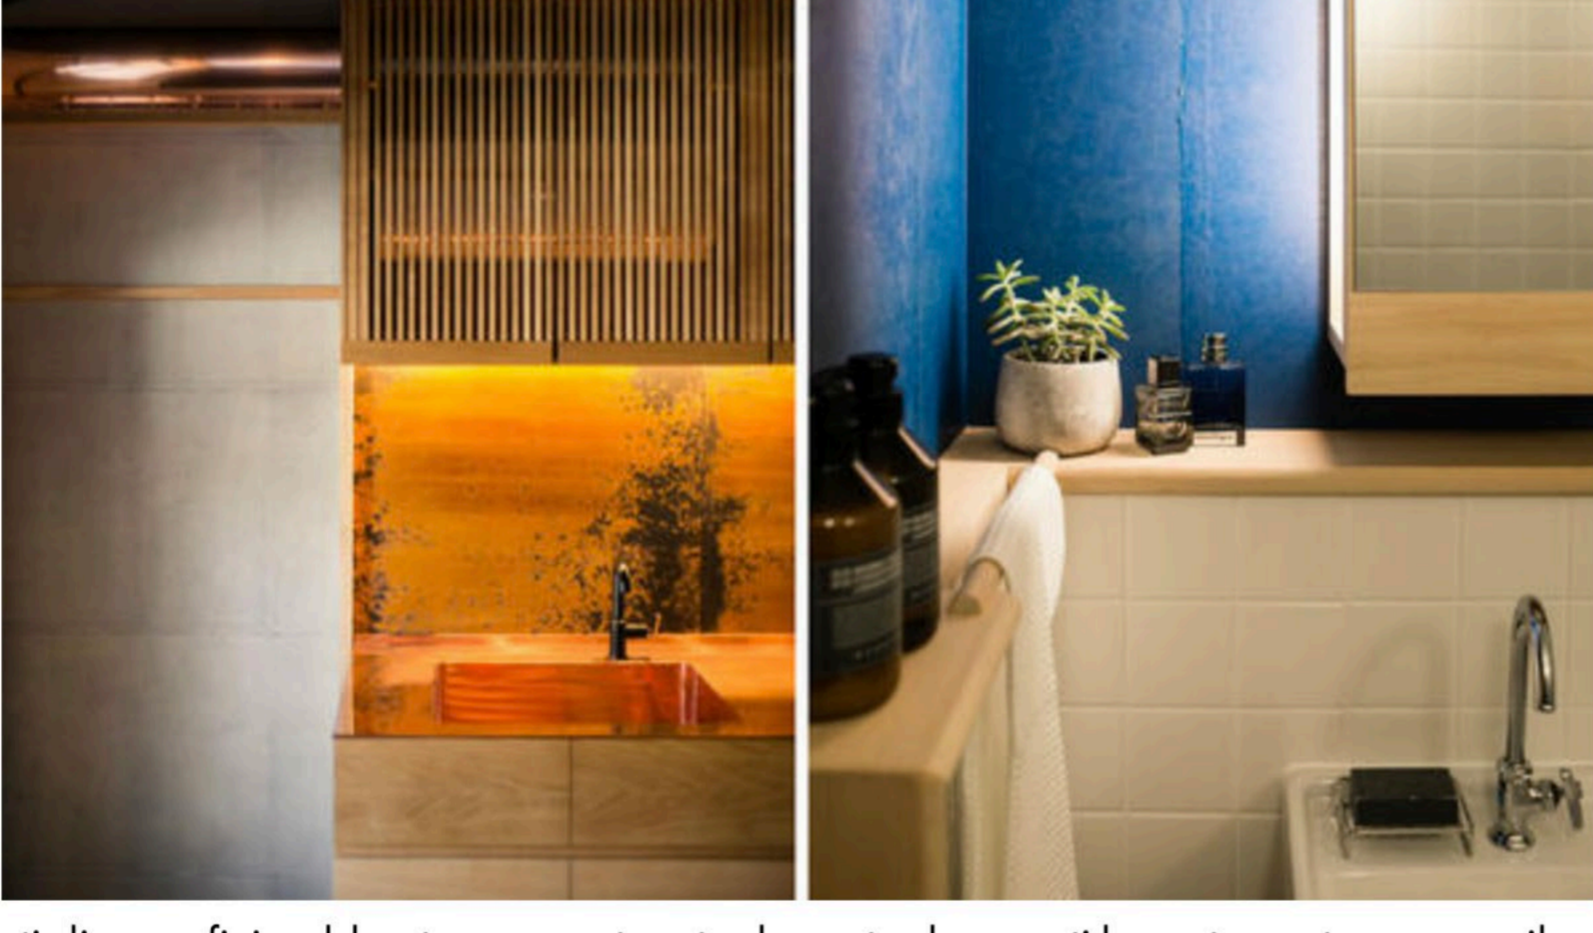

In questi spazi privati di superficie abbastanza contenuta, le carte da parati laccate portano una vibrazione di colore in contrasto con la calda neutralità delle aree-giorno per le quali sono stati creati anche una serie di mobili su misura. La cucina giapponese in legno di rovere mostra un unico piano di lavoro in rame e servizi di canalizzazione a vista che accentuano l'estetica funzionale dell'insieme. Un tavolo da pranzo di quercia è fissato alla struttura dell'edificio, attraverso dei pali che creano la sensazione di galleggiamento nello spazio. Infine, una scala di legno offre l'accesso a un piccolo loft.

atelierluke.com

LEGGI ANCHE:

- [Ristrutturare casa, 5 idee da old beauties](#)
- [La ristrutturazione di una vecchia casa di famiglia](#)
- [La ristrutturazione di due case scavate nella roccia del vulcano](#)

di Paola Testoni / 9 Ottobre 2017

TAGS: RESTYLING, INSTANT ARTICLE, KYOTO

0 commenti

Ordina per: Meno recenti

Aggiungi un commento...

Facebook Comments by Facebook

SPONSOR

CORNER

STRING LIGHTS: LE LUCI CHE ARREDANO
Anastasiades e Flos reinterpretano la lampada a sospensione

FOCUS

LIGHT, BUSINESS E CREATIVITÀ

Tecnologie digitali e interattive: intervista a Piero Gandini

SCOPRI TUTTI I PRODOTTI

Vedi il catalogo >

POTREBBE INTERESSARTI ANCHE Powered by @utbrain

UNA CASA MODERNA REINTERPRETA IL CEMENTO A VISTA
Shib House è un open space dal design accattivante costruito intorno a pochi semplici elementi di carattere

LE 5 CASE MODERNE PIÙ BELLE CON INTERNI E ESTERNI DA SOGNO
Una selezione di case rivisitate con gusto e sensibilità contemporanea da raffinati progettisti capaci di attualizzare l'antico

MOSAICO PER IL BAGNO, 10 IDEE DI TENDENZA PER 2018
Top 10: i nuovi trend per pavimenti e rivestimenti di design

CASE COLLECTION

COUNTRY A MODO MIO
Non solo rustico, ecco i quattro volti della classica casa di campagna
TOP TEN

EVER GREEN
Amare il verde: quando anche l'energia diventa verde
CASA MODERNA

LA CASA IN LEGNO SULL'ACQUA
Tra alta e balena un rifugio nella natura in Nuova Scozia
CASA MODERNA

A CASA DI KELLY HOPPEN
La designer di accompagna in un tour della sua nuova casa londinese
CASA MODERNA

NEW BRUTALISM IN VIETNAM
Un progetto tra béton brut e natura in salsa vietnamita
CASA MODERNA

CASE NELLA ROCCIA A SANTORINI
Sull'isola delle Cicladi due rifugi per turisti ed esploratori vista vulcano
RESTYLING

UNA WEEKEND NELLA CITTÀ ETERNA
A Roma una nuova location che mixa antico e avanguardia
CASA MODERNA

ELLE DECOR SU TABLET, SMARTPHONE, PC
Sull'isola delle Cicladi due rifugi per turisti ed esploratori vista vulcano
SCOPRI DI PIÙ

ABBONATI A ELLE DECOR
Entra nell'universo di Elle Decor, scopri le offerte speciali con sconti fino al 55%
ABBONATI SUBITO

Torna in alto