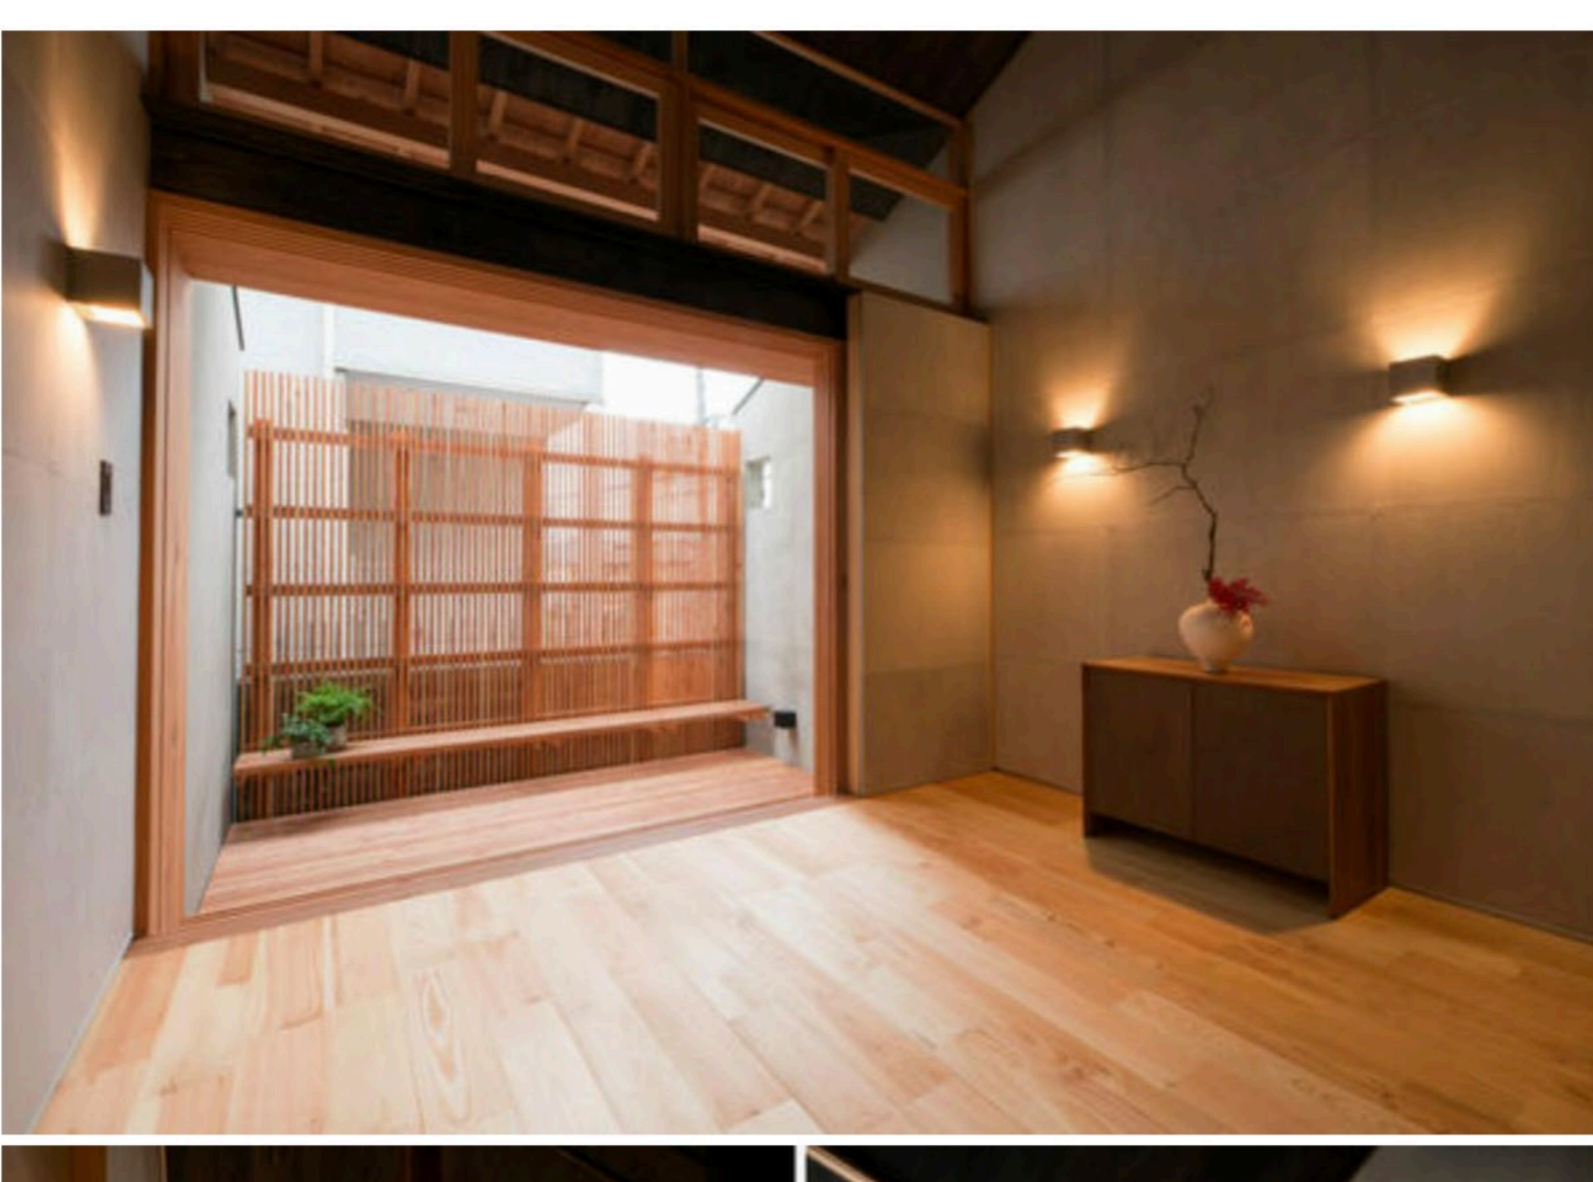

A differenza di molte ristrutturazioni di case analoghe fatte in Giappone cancellando la parte storica e sostituendola con sistemi prefabbricati a bassa durata, qui si è lavorato in maniera diversa applicando tecniche non convenzionali a materiali tradizionali mantenendo e valorizzando così gran parte del carattere storico della casa stessa. Dalla carta da parati, alle tavole laccate, al legno lavorato: ogni elemento è stato rifinito a mano usando tecniche tradizionali. Anche gli elementi strutturali originali in di legno sono stati solo in parte nascosti per sperimentare nuovi approcci al carattere costruttivo tradizionale. Al contrario, in alcuni casi, come ad esempio con le massicce coperture del soffitto precedentemente nascoste sono state rese visibili come sorprendenti forme scultoree costitutive degli interni della casa.